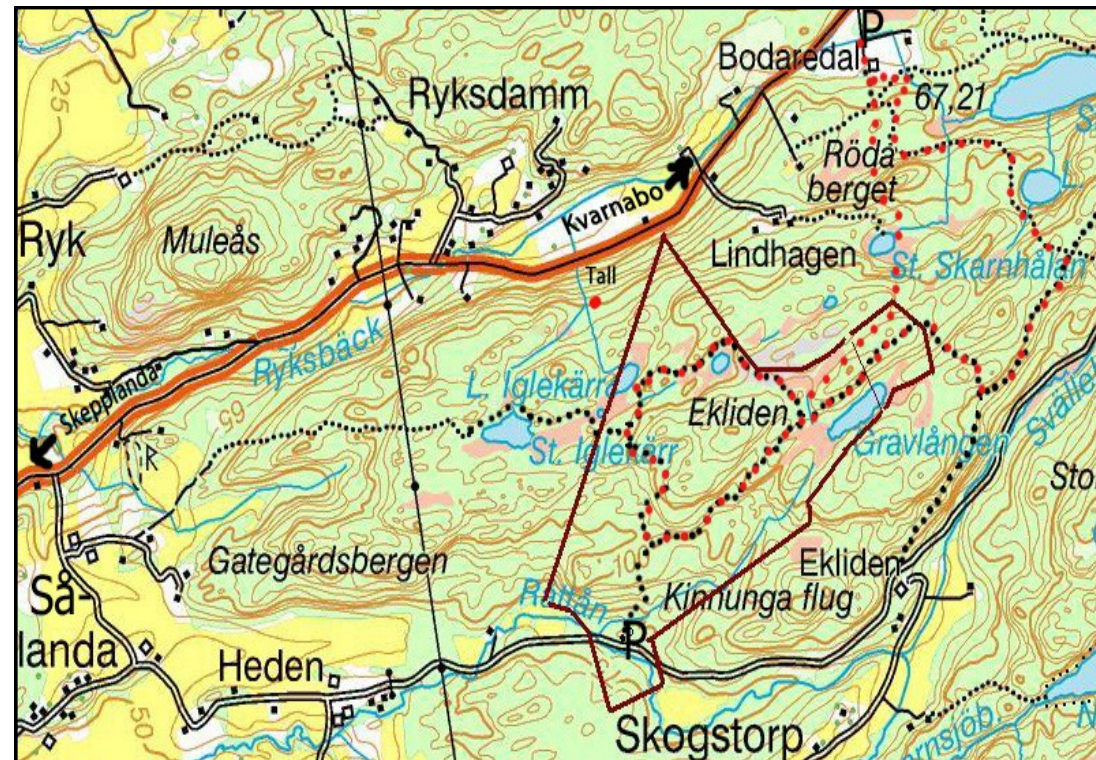

Bottenlösen