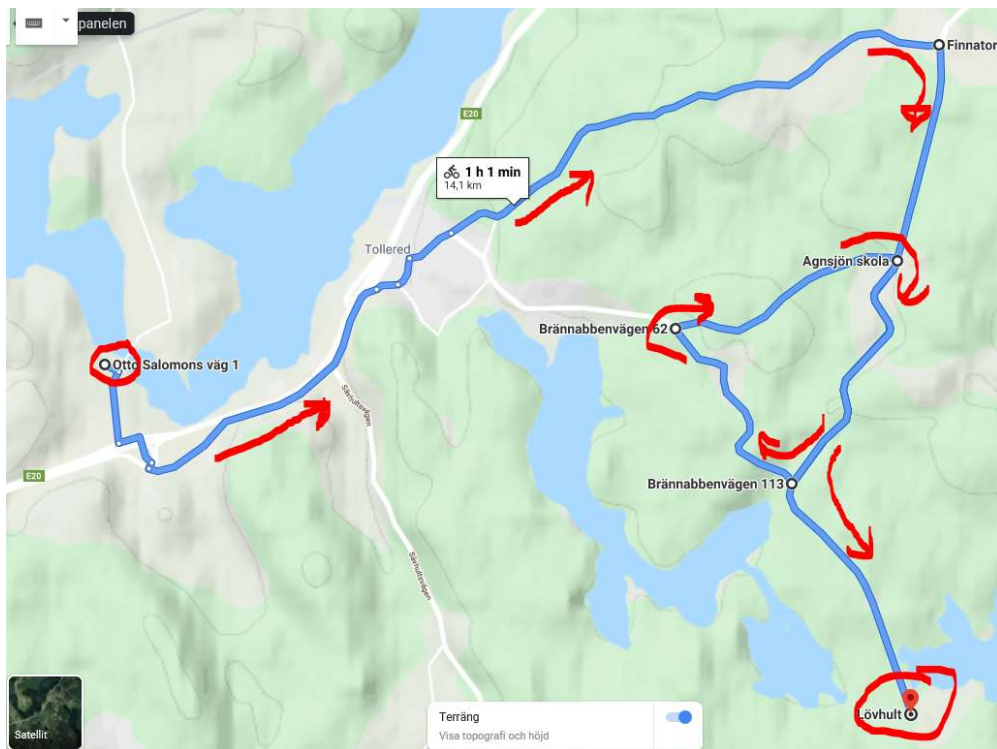

Inbjudan

Tävling Topprullen 21 augusti 2021

IK Stern hälsar välkommen till ett utmanande rullskidsrace i Tollereds vackra brukslandskap. Tävlingen bjuder utöver fina omgivningar på en kuperad bansträckning med rejäla stigningar. OBS! Bergsprisvinnare koras efter 6 km och 150 höjdmeter

Tävlingsplats:	Tollerred, Startplats Nääs slottscafé – Otto Salomons väg 1
Tävlingsdatum:	Lördag 21 augusti 2021
Tävlingsform:	Rullskidor klassisk stil, gemensam start
Distans:	Tävlingsklass 30 km
Rullskidor:	Hjul klass 2, motsvarande Swenor 2, Elpex 2 Skigo 2. Se SSF:s riktlinjer för rullskidtävlingar
Starttid:	Alla klasser startar kl. 11:00
Anmälan:	Via RaceID https://raceid.com/sv/races/7791/about
Anmälan senast:	Söndag 2021-08-15
Nummerlappar:	Nummerlapp och chip hämtas vid startplatsen mellan 10:00 och 10:45. Skall återlämnas efter målgång. Ej återlämnad nummerlapp/chip debiteras med 500 kr
Provåkning bana:	Fram till 10 min före 1:a start
Startavgift:	350 kr per deltagare. Betalas vid anmälan.
Efteranmälan:	På tävlingsdagen senast kl. 10:00 mot förhöjd avgift på 50 kr
Klasser:	H/D 17-20, H/D 21, H/D 40, H/D 50, H/D 60
Tävlingsregler:	SSF:s tävlingsregler gäller. Hjälms och glasögon är ett krav.
Parkering:	Vid Nääs allé https://goo.gl/maps/XwEht5W88YrQ5TiJ8
Vätskekontroll:	Kommer att finnas utmed banan och vid målgången i Lövhult

Notera:

- Startproceduren kommer att ske genom så kallad Masterstart
- Bergsprisvinnare koras efter 6 km och 150 höjdmeter

Preliminär banskiss:

- Notera: Start och målgång sker vid olika platser. Transport tillbaka till startplats efter målgång kommer ombesörjas för deltagare som så önskar
- Deltagarnas ev. ombyte efter tävling samlas upp vid starten och transporteras till målplats av arrangören
- Bansträckningen går på allmän väg och ordinarie trafikregler gäller för deltagarna. Vägarna är ej avstängda